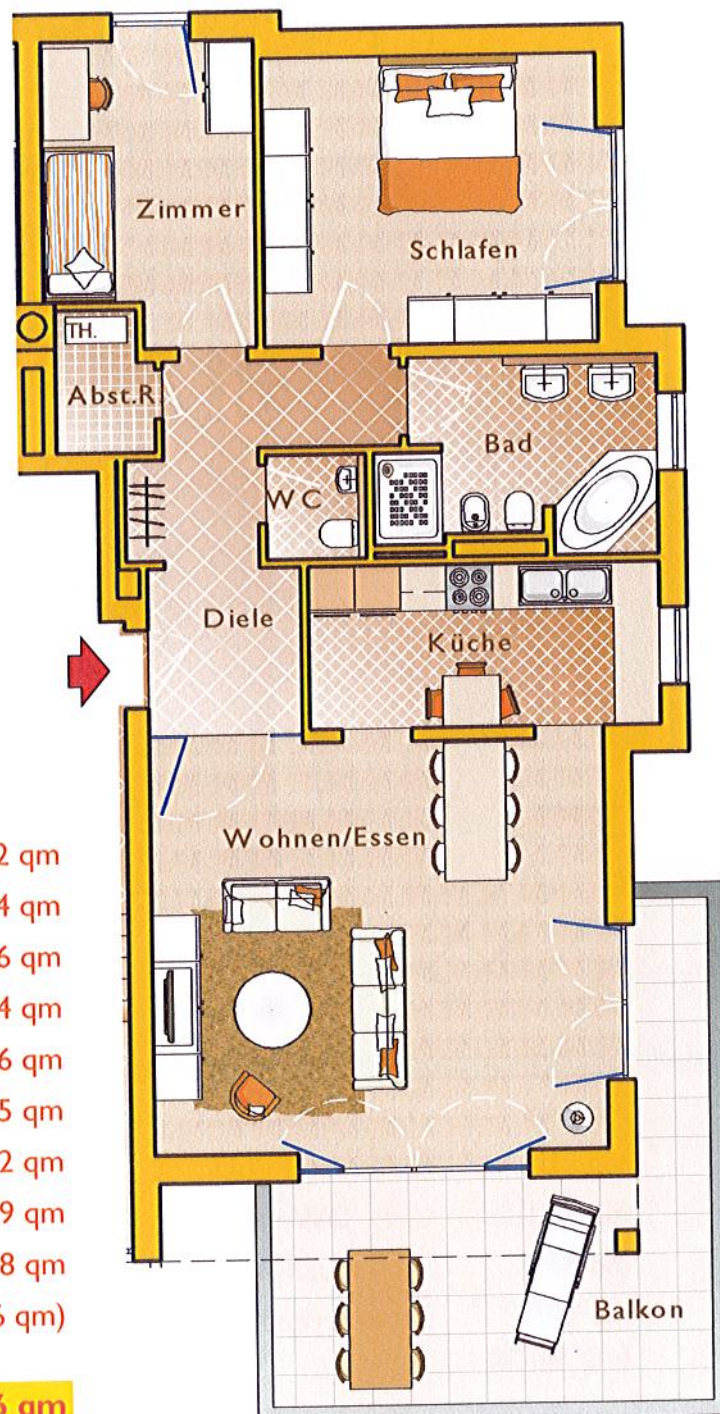

WE 9
Haus B
OG rechts
101,56 qm

Wohnflächen:

Wohnen/Essen	32,62 qm
Küche	9,54 qm
Diele	10,26 qm
Schlafen	16,64 qm
Zimmer	10,36 qm
Bad	8,25 qm
Gäste-WC	1,72 qm
Abst.-Raum	2,09 qm
Balkon	10,08 qm
	(20,16 qm)

gesamt: 101,56 qm